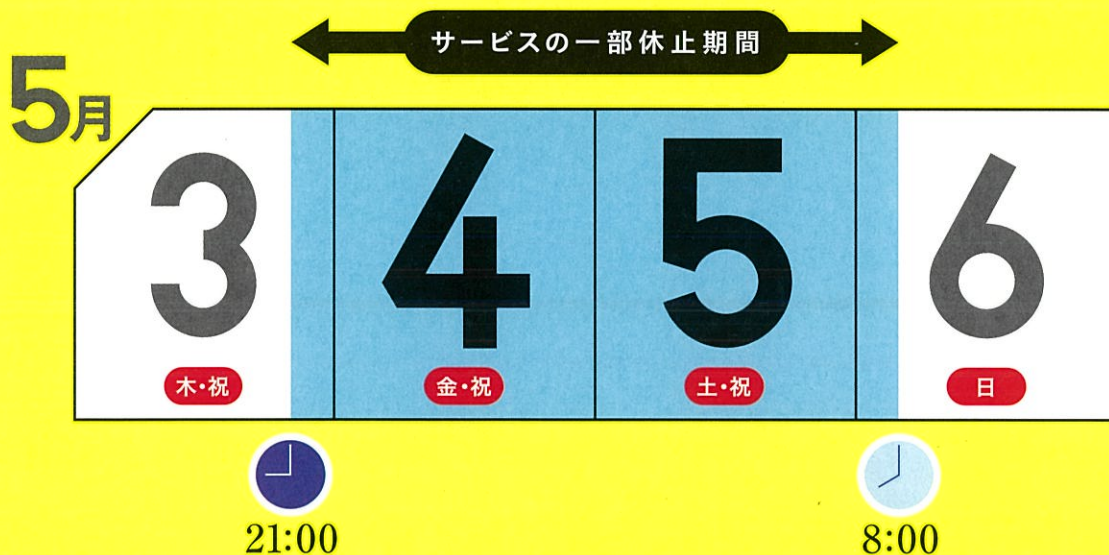

信用金庫をご利用のお客さまへ

システム更新のため、しんきんキャッシュカード  は、

コンビニや銀行ATMでの ご利用を休止させていただきます。

お客さまにはご不便をおかけしますが、何卒、ご理解賜りますようお願い申し上げます。

休止期間中のATMキャッシュサービスについて

お手持ちの「しんきんキャッシュカード」は、お取引信用金庫のATMでご利用いただけます。

ご利用できないサービス

■セブン銀行・ゆうちょ銀行、その他の銀行ATMでの、しんきんキャッシュカードのご利用 ■デビットカード、ペイジー口座振替受付、ネット口座振替受付、しんきん電子マネーチャージの各サービス ■しんきんマルチペイメントネットワークシステム（インターネットバンキングを除く）